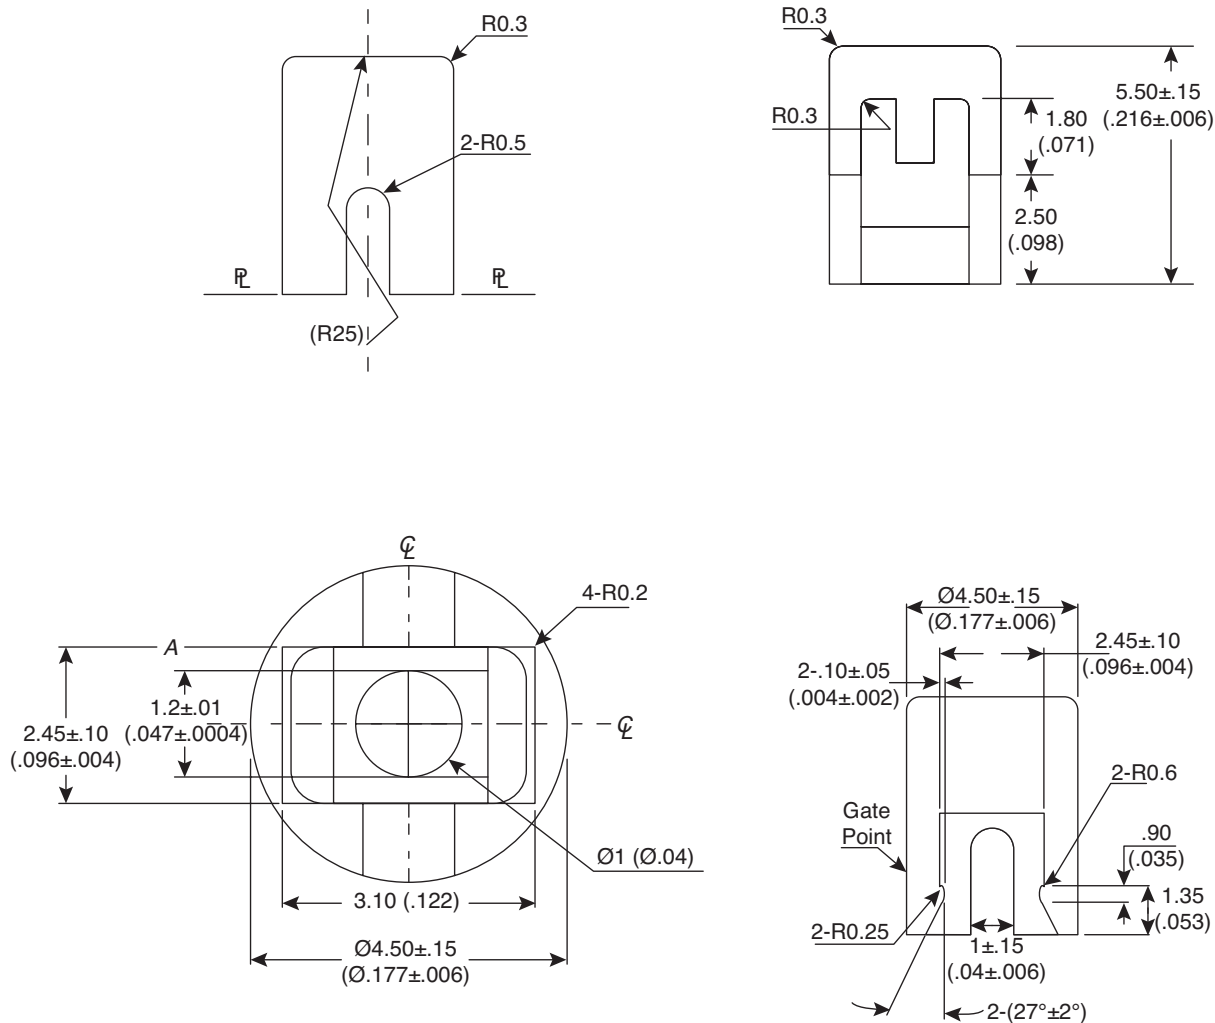

Dimensions: mm (in.)

Note:

- RoHS compliant
- General Tolerance: $\pm .05$ mm

Materials:

- Body: ABS
- Color: blue(101-0206-EV), green(101-0205-EV), black(101-0200-EV), ivory(101-0209-EV), red(101-0202-EV), yellow(101-0204-EV)

Tactile Switch Caps, Round

101-0200-EV, 101-0202-EV, 101-0204-EV,
101-0205-EV, 101-0206-EV, 101-0209-EV